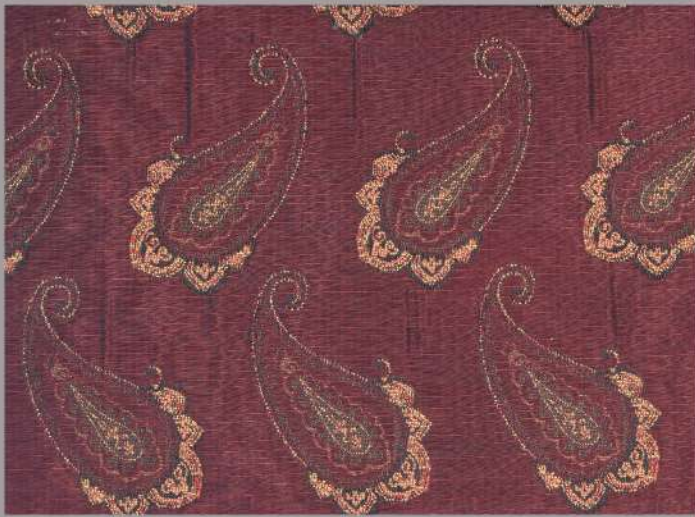

# PAISLEY

Composition : 100% Polyester

Width : 145 cm

Suitable for Curtain and Sofa

PETIT 01 GARNET

PETIT 03 RUBY

PETIT 04 RASPBERRY

PETIT 05 MANDARIN