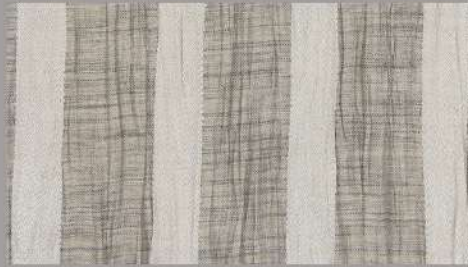

# ICON

Composition : 100% Polyester

Width : 140 cm

Suitable for Curtain

ZGB-120-DE  
18 KHAKI

ZGB-120-DE  
14 OYSTER

ZGB-120-DE  
12 SAND

ZGB-120-DE  
16 SESAME

ZGB-120-DE  
10 BEIGE

ZGB-120-DE  
08 GREY

ZGB-120-DEB  
06 BROWN

ZGB-120-DE  
04 COCOA

ZGB-120-DE  
02 DARK BROWN

ZGB-215-DE  
17 KHAKI

ZGB-215-DE  
13 OYSTER

ZGB-215-DE  
11 SAND

ZGB-215-DE  
09 BEIGE

ZGB-215-DE  
15 SESAME

ZGB-215-DE  
03 COCOA

ZGB-215-DE  
07 GREY

ZGB-215-DE  
05 BROWN

ZGB-215-DE  
01 DARK BROWN