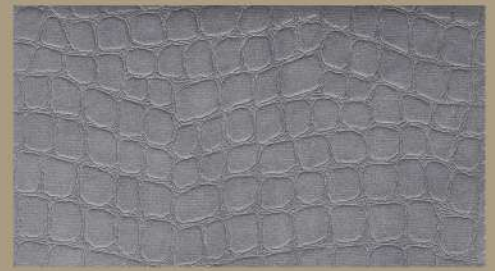

HOME DÉCOR
I N D O N E S I A

TOUCH

Composition : 100% Polyester

Width : 143 cm

Suitable for Sofa

05 CREAM

06 SAND

04 OYSTER

07 SESAME

03 STERLING

08 CHIPMUNK

01 TAUPE

02 DOVE

09 CHOCOLATE

12 CHARTREUSE

11 PISTACHIO

10 MOSS

13 BRICK

14 RIBBON

15 VINO

20 SNOW

19 FEATHER

18 ZINC

23 SPRUCE

17 LAVENDER

16 AUBERGINE

22 GULL

25 NAVY

24 PETROL

21 ONYX