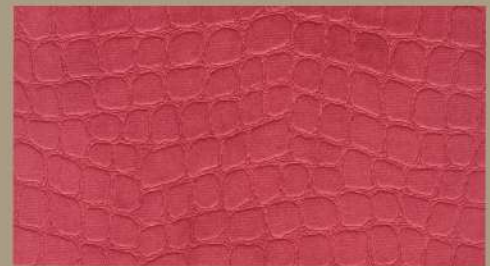

HOME DÉCOR
I N D O N E S I A

TOUCH

Composition : 100% Polyester

Width : 143 cm

Suitable for Sofa

05 CREAM

06 SAND

04 OYSTER

07 SESAME

03 STERLING

08 CHIPMUNK

01 TAUPE

02 DOVE

09 CHOCOLATE

12 CHARTREUSE

11 PISTACHIO

10 MOSS

13 BRICK

14 RIBBON

15 VINO

20 SNOW

19 FEATHER

18 ZINC

23 SPRUCE