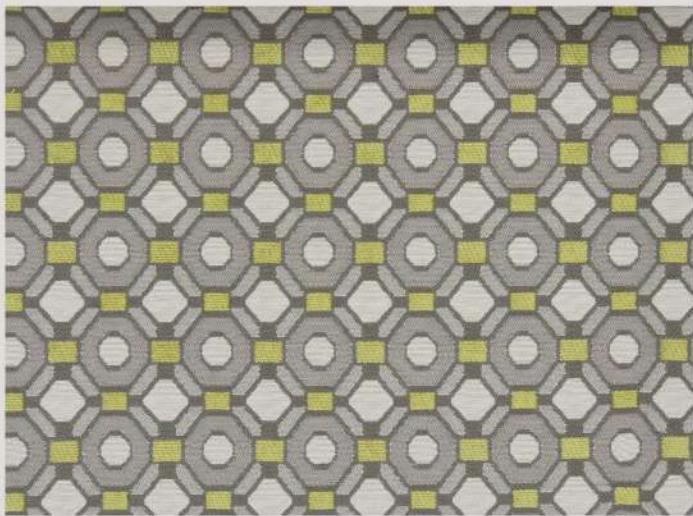

HAVANA VI CHENILLE
CINDY COL LIME