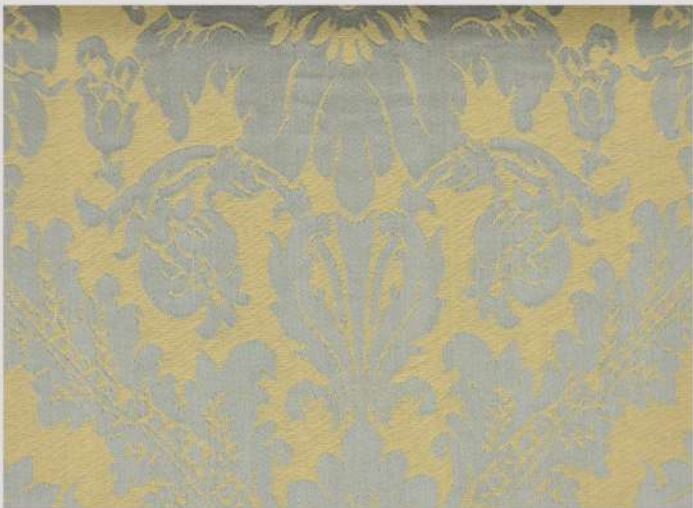

HOME DÉCOR
I N D O N E S I A

SAGE MIX COLLECTION

Width : 140 cm

Suitable for Sofa

COLUMBIA HARRISBURG
COL 48

ZONE XXIX BOUESTRIPE
COL AGATE

TOKANO COL CYPRESS

HAWAII 10609 COL 03

ZONE XXXII MADINA
WT 800 COL 055

WHITACKER CHEX
COL WILLOW