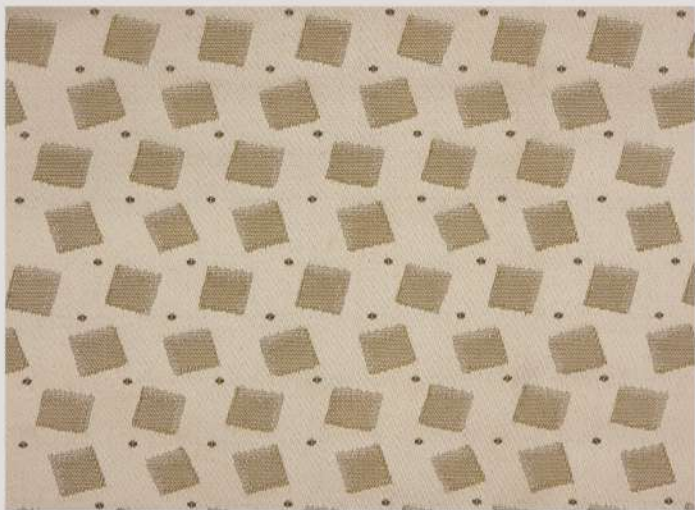

HOME DÉCOR
I N D O N E S I A

GOLD MIX COLLECTION

Width : 140 cm

Suitable for Sofa

SPRING II CRUEL
COL SUNFLOWER

AUTUM 16094 CHECK
COL KHAKI

AUTUM 11307
COL BEIGE

SPRING STRICK 76
COL TAUPE

SPRING 29 CHARLESBURG
COL SAUTERNE

SPRING 01 BRETON
COL SAUTERNE

SPRING II 12375 CHECKS
COL YELLOW

AUTUM 7080A DAMASK
COL SUN GLOW

AUTUM 13169 DOTS
COL SUN GLOW

SPRING XX SUELLEN
COL SUN

AUTUM 8389 CHECK
COL GOLD

AUTUM STRICK 67 DALL
COL GOLD

SPRING JACQUARD STRIPE
CRAFT COL SYRACUSE SAFFRON

MICROFIBERS SPRING III
CHADWICK COL SUNSPOT

AUTUM SHELL 12017
COL GOLD

SPRING VENDOME CRAFT
COL ANTIQUE

SPRING 59 COL BRONZE

SPRING 61 COL DESSERT