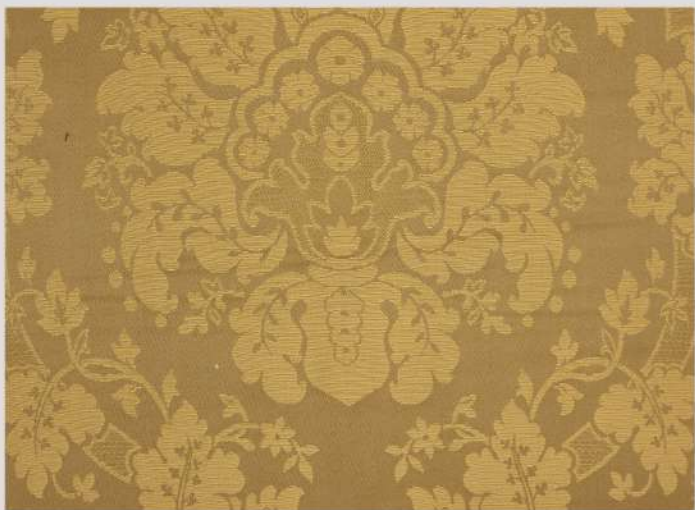

HOME DÉCOR
I N D O N E S I A

GOLD MIX COLLECTION

Width : 140 cm

Suitable for Sofa

SPRING II CRUEL
COL SUNFLOWER

AUTUM 16094 CHECK
COL KHAKI

AUTUM 11307
COL BEIGE

SPRING STRICK 76
COL TAUPE

SPRING 29 CHARLESBURG
COL SAUTERNE

SPRING 01 BRETON
COL SAUTERNE

SPRING II 12375 CHECKS
COL YELLOW

AUTUM 7080A DAMASK
COL SUN GLOW

AUTUM 13169 DOTS
COL SUN GLOW

SPRING XX SUELLEN
COL SUN

AUTUM 8389 CHECK
COL GOLD

AUTUM STRICK 67 DALL
COL GOLD

SPRING JACQUARD STRIPE
CRAFT COL SYRACUSE SAFFRON

MICROFIBERS SPRING III
CHADWICK COL SUNSPOT

AUTUM SHELL 12017
COL GOLD

SPRING VENDOME CRAFT
COL ANTIQUE

SPRING 59 COL BRONZE

SPRING 61 COL DESSERT