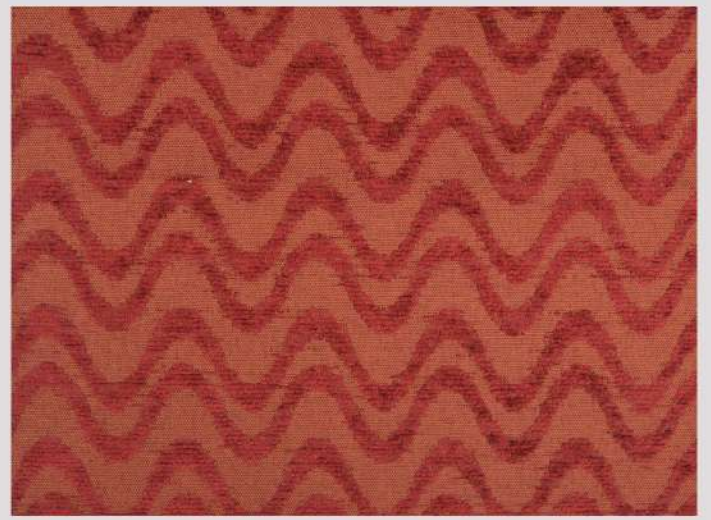

HOME DÉCOR
I N D O N E S I A

CHERRY MIX COLLECTION

Width : 140 cm

Suitable for Sofa

ZONE XXXX K 3530 MI
COL 3329MI

ZONE XXII D
COL 3356

TOSCA FR
COL CASSIS

ZONE XXXX CHAIR CANE
COL TOMATO

FIGOS 715
COL MAGMA

ZONE XXXX SPIRAL
ROUND COL 345 DMM

ZONE XXII
COL D-2774

AUTUMN 111310 DIAMOND
COL BERRY

HAVANA SPROUT
COL RED

HAVANA HYPNOTIZE
COL RUBY

ZONE XXXX SIAM STRIPE
COL 200RV

ZONE XXXVIII MARVEL
COL SUNSET