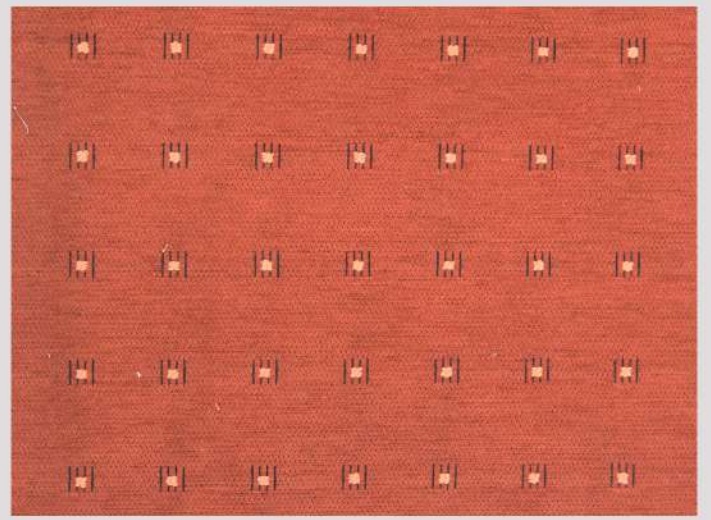

ZONE XXXVIII MARVEL
COL SUNSET

LISBOA
COL RUBY