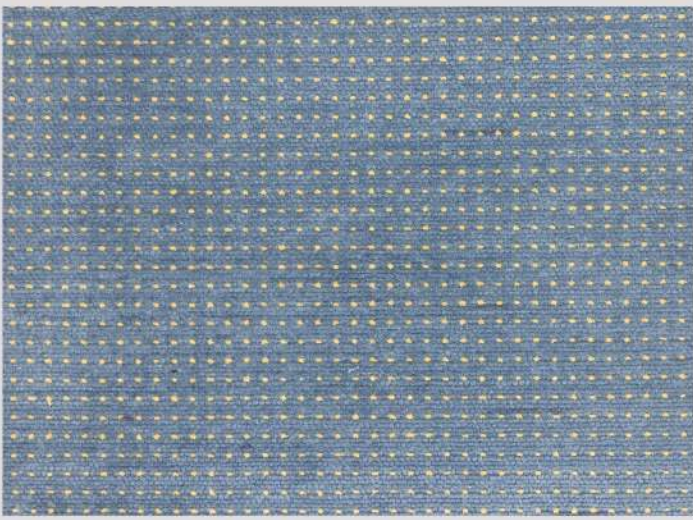

HOME DÉCOR
I N D O N E S I A

BLUE MIX COLLECTION

Width : 140 cm

Suitable for Sofa

TEXAS COL SEA

ARGENTINE GIBBON
COL DBY 491-121

FUNLESS 9101
COL 08 BLUE

SANTIAGO PANDAS
COL BENGALI