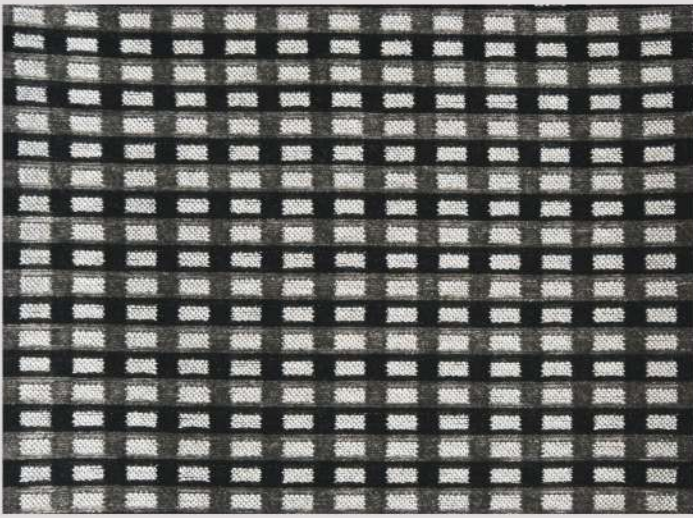

HOME DÉCOR
I N D O N E S I A

BLACK HANGER COLLECTION

Width : 140 cm

Suitable for Sofa

HAWAII PAMPOSA
COL 7540-19

FLORENZIA ACROPOLIS
COL EBONY

ZONE XXXV EXIT
COL OREO

PRITINA
COL 900 BLACK

PISANO 210458
COL 90

ZONE XXXX TWIRL
COL EBONY

GALLERY SNSATION ARLES
COL 210330-22

HAWAII RODIN
COL 10799-029

URUGUAY INFINITY
COL F 6363-03

ISTANBUL 148-9500 SUN
COL BLACK

ISTANBUL 148Y-9500 STRIPE
COL BLACK

HAWAII MARKSON
COL 10631-29

ISTANBUL 149Y-9503 WEAVE
COL BLACK

ISTANBUL 148K-9500 SPOTS
COL BLACK