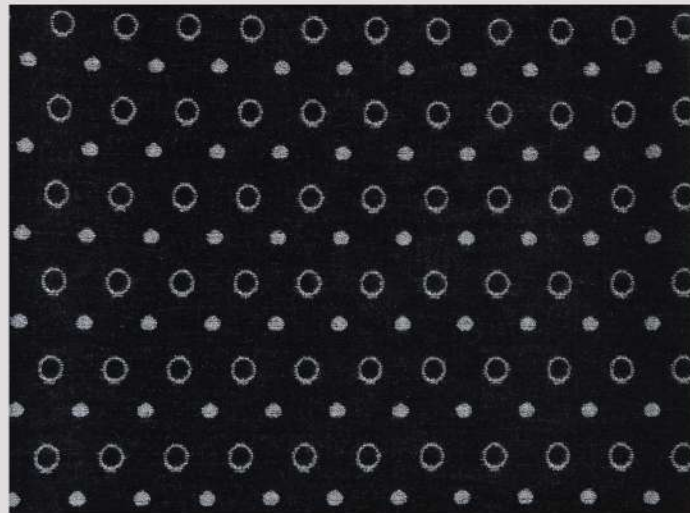

PISANO 210458
COL 90

ZONE XXXX TWIRL
COL EBONY

GALLERY SNSATION ARLES
COL 210330-22

HAWAII RODIN
COL 10799-029

URUGUAY INFINITY
COL F 6363-03

ISTANBUL 148-9500 SUN
COL BLACK

ISTANBUL 148Y-9500 STRIPE
COL BLACK

HAWAII MARKSON
COL 10631-29

ISTANBUL 149Y-9503 WEAVE
COL BLACK

ISTANBUL 148K-9500 SPOTS
COL BLACK