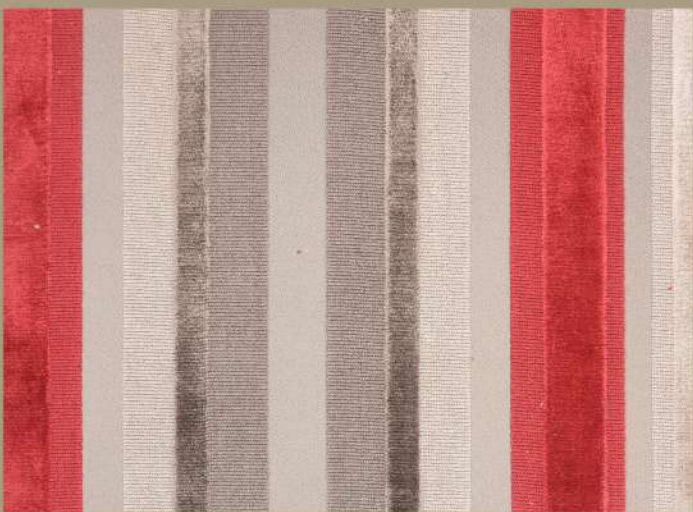

HOME DÉCOR
I N D O N E S I A

ARGENTINE VELVET

Width : 140 cm

Suitable for Sofa

ARGENTINE VELVET PALETTE
VM 00033 COL 35

ARGENTINE VELVET PALETTE
VM 00033 COL 18

ARGENTINE VELVET PALETTE
VM 00053 COL 23 BEIGE

ARGENTINE VELVET PALETTE
VM 00053 COL 22 BRONZE

ARGENTINE VELVET PALETTE
VM 00053 COL 20 WINE

ARGENTINE VELVET PALETTE
VM 00033 COL 17

ARGENTINE VELVET PALETTE
VM 00053 COL 26 DUCK EGG

ARGENTINE VELVET PALETTE
VM 00053 COL 24

ARGENTINE VELVET
VM 00033 COL 05

ARGENTINE VELVET PALETTE
VM 00053 COL 21 PURPLE

ARGENTINE VELVET CAMEO
157 COL 639

ARGENTINE VELVET PALETTE
VM 00033 COL 03

ARGENTINE VELVET PALETTE
VM 00089 COL 73

ARGENTINE VELVET
VM 00031 COL 47 NAVY BLUE