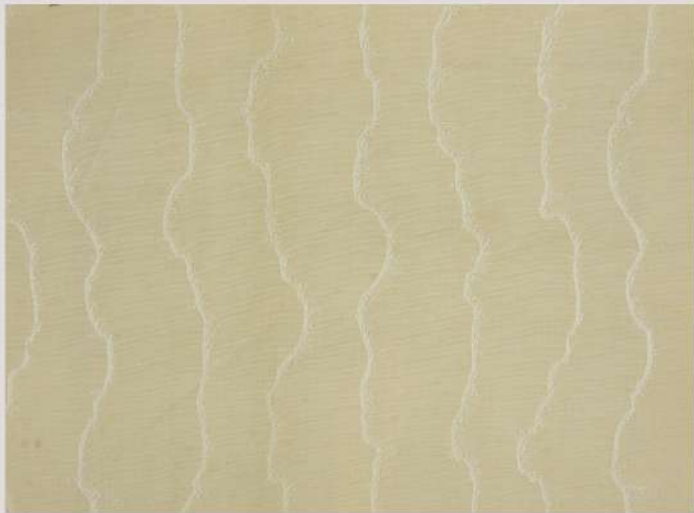

HOME DÉCOR
I N D O N E S I A

LIGHT GOLD COLLECTION

Width : 140 cm

Suitable for Sofa

SPRING PRESTON
COL 01 PEARL

SPRING 61 COL DESSERT

SPRING XXIX WN 491
COL BUFF

AUTUM 16094 CHECK
COL TAUPE

SPRING 66
COL DESSERT STRIPE

SPRING 62 COL SAND

AUTUM PLAIN 1233
COL FLANDERS

AUTUM DOTS 12381
COL SAGE