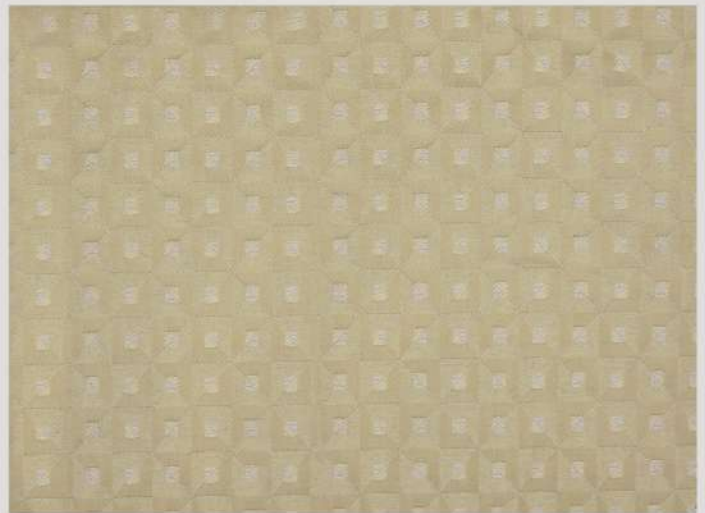

HOME DÉCOR
I N D O N E S I A

LIGHT GOLD COLLECTION

Width : 140 cm

Suitable for Sofa

SPRING PRESTON
COL 01 PEARL

SPRING 61 COL DESSERT

SPRING XXIX WN 491
COL BUFF

AUTUM 16094 CHECK
COL TAUPE

SPRING 66
COL DESSERT STRIPE

SPRING 62 COL SAND

AUTUM PLAIN 1233
COL FLANDERS

AUTUM DOTS 12381
COL SAGE